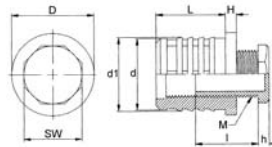

Verstelbare insteekdop voor ronde buis met kunststofdraad

- Leveringstermijn
- Materiaal: PA
- Standaardkleuren: zwart

ART. NR.	D x wanddikte mm	Wanddikte mm	H mm	d1 mm	d mm	L mm	M x l x h mm	SW mm
127000020	20	1-1,5	5	19	16	33	12 x 27 x 5,0	19
127000022	22	1,5-2	5	20,5	17,5	33	12 x 27 x 5,0	19
127000025	25	1,5-2	5	23,5	19,5	33	12 x 27 x 5,0	19
127000028	28	1-1,5	5	26,5	22,5	33	16 x 31 x 5,0	27
127000030	30	1,5-2	5	29	25,5	26	22 x 29 x 5,0	27
127000032	32	1/feb	5	29,5	27	33	22 x 29 x 5,0	27
127000035	35	1,5-2	5	33,5	29	33	22 x 29 x 5,0	27
127000038	38	2	5	34,5	33	33	22 x 29 x 5,0	27
127000040	40	1-1,5	5	38,5	36	33	22 x 29 x 5,0	27
127000042	42	1,5-2	5	40,5	37	33	22 x 29 x 5,0	27
127000045	45	2	5	41,5	40,5	33	22 x 29 x 5,0	27
127000050	50	1,5-2	5	47,5	43,5	33	22 x 29 x 5,0	27