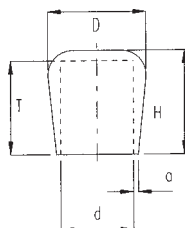

- Leveringstermijn: 1 à 2 weken
- Materiaal: PE
- Standaardkleuren: zwart/wit

Omsteekdop voor ronde buis uit PVC

ART. NR.	Artikel	D	d	a	H	T
		mm	mm	mm	mm	mm
125210001	AS/PVC 1,9	6,3	1,9	1,2	10,2	8,5
125210002	AS/PVC 2,8	7,6	2,8	1,5	11	9,5
125210003	AS/PVC 3,5	8,3	3,4	1,5	12,4	9,8
125210004	AS/PVC 4,0	9,2	3,9	1,7	13	9,8
125210005	AS/PVC 4,8	11	4,8	1,9	14	12,2
125210006	AS/PVC 5,8	11,1	5,7	2	14,3	12,2
125210008	AS/PVC 8,0	13,3	8	2,2	17,8	15