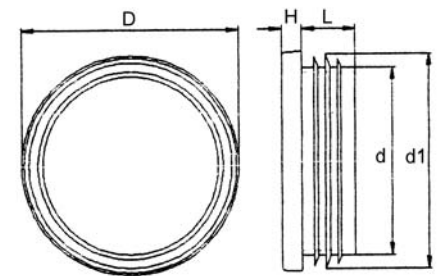

- Standaard voorraadmaten
- Materiaal: PE
- Standaardkleuren: zwart