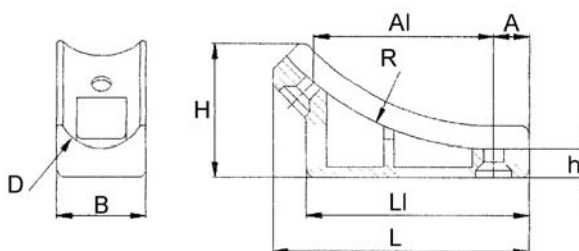

Sleedop opstaand model, type XG

- Leveringstermijn: 1 à 2 weken
- Materiaal: PE
- Standaardkleuren: zwart/wit(op aanvraag)

ART. NR.	D	L	LI	B	H	h	R	A	AI
	mm	mm	mm	mm	mm	mm	mm	mm	mm
129300025	25	72,5	63	25,5	38	8,3	80	10	51