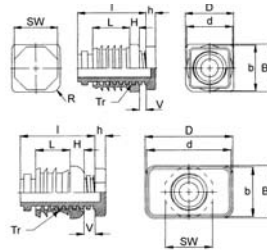

Doppen

Verstelbare insteekdop met kunststof trapeziumdraad en vastzetmoer

- Leveringstermijn: 1 à 2 weken
- Materiaal PE
- Standaardkleur: zwart

ART. NR.	Afmeting van de wanddikte	Wanddikte	H mm	d x b mm	L mm	Tr x l x h mm	SW mm	V mm	R
127403030	30 x 30	1-2	6	28,6 x 28,6	22	20 x 4 x 42 x 5,0	27	0-10	-
127413030	30 x 30	1-2	6	28,6 x 28,6	22	20 x 4 x 42 x 5,0	27	0-10	R6
127405030	50 x 30	1,5	9,5	48,5 x 28,3	20	20 x 4 x 42 x 5,0	27	0-10	-