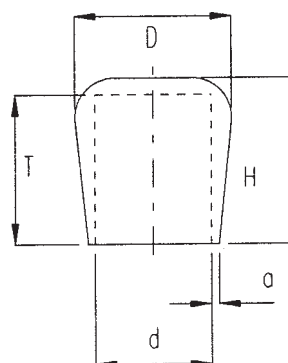

- Leveringstermijn: 1 à 2 weken
- Materiaal: PE
- Standaardkleuren: zwart