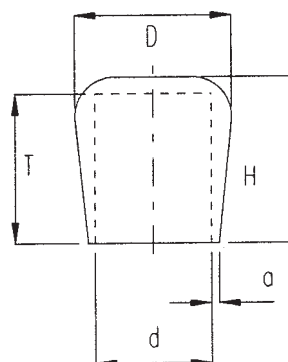

Omsteekdop voor ronde buis uit lupoleen

ART. NR.	Artikel	D	d	a	H	T
		mm	mm	mm	mm	mm
125000003	A 3	5,5	2,9	0,7	8,8	7,9
125000330	A 3,3	5,5	3,2	0,9	8,8	7,6
125000350	A 3,5	5,5	3,5	0,8	8,8	7,2
125000004	A 4	5,5	3,9	0,6	8,8	8
125000005	A 5	7,5	5	0,6	8	6,7
125000006	A 6	7,5	5,9	0,6	12	9,5
125000650	A 6,5	9,1	6,4	1	10,7	8
125000007	A 7	9,1	6,9	0,8	10,7	8
125000008	A 8	11,5	7,9	0,9	13	11,4
125000010	A 10	13,4	9,7	1,2	14,6	12,1
125000011	A 11	15,5	10,9	1,6	16	13,2
125000012	A 12	15,5	11,9	1	16,2	12,9
125000013	A 13	16,5	12,9	1,3	18	14
125000014	A 14	17	13,7	1,2	16	13,2
125000015	A 15	18,6	14,8	1,2	17	13,4
125000016	A 16	19,7	15,9	1,1	21,2	17
125000018	A 18	22	17,8	1,2	23,2	19
125000019	A 19	22,3	18,8	1,3	23,2	9,2
125000020	A 20	24,2	19,8	1,4	23,3	18,9
125000021	A 21	26,4	21	1,4	27,1	21,4
125000022	A 22	27,6	21,6	1,6	24,1	20,1
125000024	A 24	28,4	23,7	1,3	27,5	21,1
125000025	A 25	28,1	24,9	1,3	30,6	24,8
125000026	A 26	32,3	26	1,3	30	25,3
125000027	A 27	32,8	26,5	1,3	30,6	25,4
125000028	A 28	32,8	27,5	1,5	28,8	23,9

■ Standaard voorraadmaten

- Materiaal: PE
- Standaardkleuren: zwart/wit

Omsteekdop voor ronde buis uit polyethyleen

ART. NR.	Artikel	D	d	a	H	T
		mm	mm	mm	mm	mm
125300013	A/PE 13	16	12,8	1,6	16,5	12,6
125300015	A/PE 15	17,3	14,9	1,2	15,6	13,3
125300016	A/PE 16	17,8	15,8	1	14,8	13,3
125300018	A/PE 18	21,1	17,9	1,6	23,4	20,4
125300020	A/PE 20	23,5	19,9	1,8	24,6	20
125300022	A/PE 22	25	21,8	1,6	27,1	22
125300025	A/PE 25	29	24,8	2,1	32	25,3
125300028	A/PE 28	33,2	27,8	2,7	30,8	24,5
125300030	A/PE 30	33,4	29,8	1,8	30,7	25
125300032	A/PE 32	36,3	31,9	2,2	30,7	24,5
125300038	A/PE 38	41,5	37,6	1,3	32	25
125310014	A/PE 14lg.	18,4	14	2,2	19	15,3
125310015	A/PE 15lg.	18,6	15	1,8	19,3	15
125310016	A/PE 16lg.	19,6	16	1,8	22,2	19,4