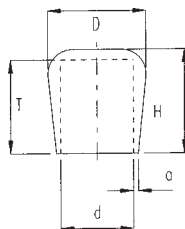

## Omsteekdop voor ronde buis uit PVC

ART. NR.	Artikel	D	d	a	H	T
		mm	mm	mm	mm	mm
125210001	AS/PVC 1,9	6,3	1,9	1,2	10,2	8,5
125210002	AS/PVC 2,8	7,6	2,8	1,5	11	9,5
125210003	AS/PVC 3,5	8,3	3,4	1,5	12,4	9,8
125210004	AS/PVC 4,0	9,2	3,9	1,7	13	9,8
125210005	AS/PVC 4,8	11	4,8	1,9	14	12,2
125210006	AS/PVC 5,8	11,1	5,7	2	14,3	12,2
125210008	AS/PVC 8,0	13,3	8	2,2	17,8	15