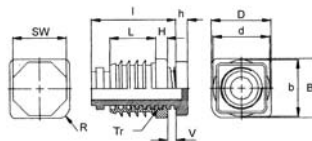

Verstelbare insteekdop met bout in kunststof trapeziumdraad

- Materiaal: PE
- Standaardkleuren: zwart

ART. NR.	D x B mm	Wanddikte	H mm	d x b mm	L mm	Tr x l x h mm	SW mm	V mm	R
127503030	30 x 30	1-2	6	28,6 x 28,6	23	20 x 4 x 43 x 5,0	27	0-10	-
127513030	30 x 30	1-2	6	28,6 x 28,6	23	20 x 4 x 43 x 5,0	27	0-10	R6