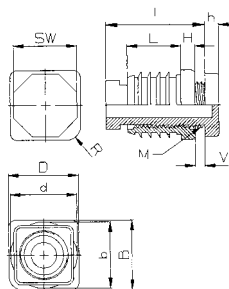

## Verstelbare insteekdop met bout in kunststof trapeziumdraad

- Materiaal: PE
- Standaardkleuren: zwart

ART. NR.	D x B mm	Wanddikte	H mm	d x b mm	L mm	Tr x l x h mm	SW mm	V mm	R
127503030	30 x 30	1-2	6	28,6 x 28,6	23	20 x 4 x 43 x 5,0	27	0-10	-
127513030	30 x 30	1-2	6	28,6 x 28,6	23	20 x 4 x 43 x 5,0	27	0-10	R6

## Verstelbare insteekdop met kunststofdraad met vastzetmoer tot 10 mm

- Materiaal: PE
- Standaardkleuren: zwart

ART. NR.	Afmeting van de wanddikte	Wanddikte	H mm	d x b mm	L mm	M x l x h mm	SW mm	V mm	R
127303030	30 x 30	1-2	5,5	28,6 x 28,6	23	20 x 41 x 6,0	27	0-10	-
127313030	30 x 30	1-2	5,5	28,6 x 28,6	23	20 x 41 x 6,0	27	0-10	R6