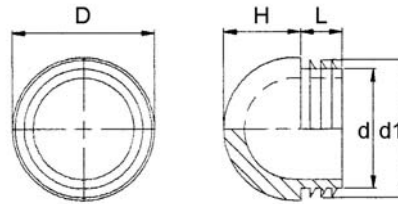

Doppen

Insteekdop voor ronde buis met bolle kop, type GLR

ART. NR.	Artikel	D	H	d1	d	L
		mm	mm	mm	mm	mm
125850016	GLR 16	16	7,3	14,3	8,3	12
125850018	GLR 18	18	8,8	16,3	10,2	11,5
125850020	GLR 20	20	10	18,3	12	15,5
125850022	GLR 22	22	11	20,6	14	15,5
125850025	GLR 25	25	11,5	23,5	17	15,5
125850028	GLR 28	28	14	27	21,5	14,5
125850030	GLR 30	30	14,2	28,5	21	17,5
125850032	GLR 32	32	16	30,5	24,5	20
125850035	GLR 35	35	17,3	33,6	27	19,5
125850040	GLR 40	39,5	21,3	37,6	33	12
125850060	GLR 60	60	30	58,4	50	39,4

- Levringstijd: 1 à 2 weken
- Materiaal PE
- Standaardkleur: zwart