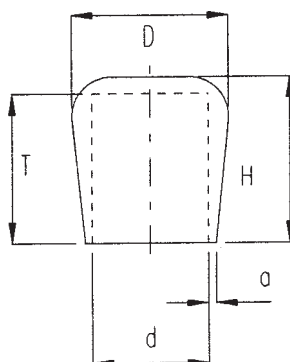

Doppen

Omsteekdop voor ronde buis uit PVC

ART. NR.	Artikel	D	d	a	H	T
		mm	mm	mm	mm	mm
125200030	A/PVC 30	34	29,8	2,1	31,1	25
125200032	A/PVC 32	36	31,8	2,1	30,8	25,5
125200034	A/PVC 34	38	33,8	2	31,5	24,7
125200035	A/PVC 35	39	35	2	31,2	25
125200038	A/PVC 38	42,5	37,9	2,3	33	24
125200040	A/PVC 40	44,5	39,9	2,3	32	26,5
125200042	A/PVC 42	46	41,8	2,1	33	24
125200043	A/PVC 43	47	42,8	2,1	32,3	26,2
125200045	A/PVC 45	49	44,4	2,3	33,7	25,4
125200047	A/PVC 47	51	47	2	32	23,3
125200048	A/PVC 48	52,5	47,9	2,3	32,8	24,8
125200049	A/PVC 49	53	48,4	2,3	33,8	27,4
125200054	A/PVC 54	57,5	53,1	2,2	34,3	25,5
125200059	A/PVC 59	64	58,8	2,6	37	26,8
125200063	A/PVC 63	68	63	2,5	37,5	27,5
125200069	A/PVC 69	73,5	68,5	2,5	37,5	27,5
125200075	A/PVC 75	80	74,6	2,7	40,5	28
125200090	A/PVC 90	96	89,6	3,2	44	31
125002103	A/PVC 103	108	103	2,5	39,6	37,8

Standaard voorraadmaten

- Materiaal: PVC
- Standaardkleuren: zwart

Omsteekdop voor ronde buis uit lupoleen

ART. NR.	Artikel	D	d	a	H	T
		mm	mm	mm	mm	mm
125100007	AS 7	17,5	7	1	16,3	14,5
125100018	AS 18	24,1	17,8	1,2	25,6	21,8
125100020	AS 20	26,3	19,7	1,1	28,4	25,3