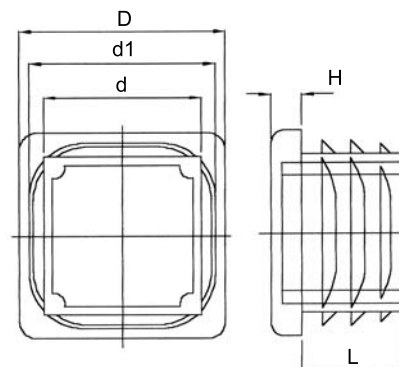

ART. NR.	Afmeting van de buis	Wanddikte	D mm	H mm	d mm	L mm	d1 mm
126101010	10 x 10	-	10,2	4	6,3	10	9
126101212	12 x 12	-	12	4,5	7,8	11,6	10,5
126101515	15 x 15	-	15,3	5	10,8	11,5	14,5
126101616	16 x 16	-	16,2	5	11	12	16
126101818	18 x 18	-	18	5	13,2	11	17,5
126102020	20 x 20	-	20	5	15	12	19
126102222	22 x 22	-	22,2	5	17,3	14	21
126102525	25 x 25	-	25	5	20,2	13,5	24,5
126132525	25 x 25	x3	25	5	17,3	14	21
126102727	27 x 27	-	27,1	5	22,5	15	27
126102828	28 x 28	x1-2,5	27,8	5	19,2	11,5	25,6
126103030	30 x 30	-	30	5	24,6	13,5	29
126133030	30 x 30	x3	30	5	23	14,5	27
126163030	30 x 30	m1 kant	30,5	5	24,6	13,5	29
126103232	32 x 32	x1-3,5	32	5	23,9	11,9	30,8
126103434	34 x 34	-	35	5	27,8	14,5	34
126103535	35 x 35	-	35	5	27,8	14,5	34
126133535	35 x 35	x2,5-5	35	5	24	11,9	30,8
126103838	38 x 38	x1-3,5	37,7	5	29	14,5	36,9
126104040	40 x 40	-	40	5	33,6	14	38,6
126134040	40 x 40	x3	40,3	5	31,4	14,5	36,5
126154040	40 x 40	x5	40	5	28,5	14,5	33,5
126104545	45 x 45	-	45,2	5	38,3	18	43,3
126105050	50 x 50	-	50	5	44,5	19	49,5
126135050	50 x 50	x2,6-5	50	5	39,3	19	46,5
126155050	50 x 50	x5	50,2	5	37,5	15	42,5
126106060	60 x 60	-	60,1	4	53,5	19	59,5
126136060	60 x 60	x3	60,5	5	51,3	14,4	56,5
126156060	60 x 60	x5	60	4	47	15	51
126127070	70 x 70	x2-4	70	5	61	19	67,5
126137070	70 x 70	x3	70	5	60	17	66
126127575	75 x 75	x2-4,5	74,8	6	61,2	21,2	72
126128080	80 x 80	x2-4	79,5	6	66	21	76,5
126138080	80 x 80	x3-4	80	5	71	17	75,5
126129090	90 x 90	x2-5	90,3	5	79	25	87,7
126159090	90 x 90	x5	90,2	5	78,3	18	82,5
126131001	100 x 100	x3-6	101,1	5	86	23	96
126151001	100 x 100	x5	101,1	5	88	18	93
126131111	110 x 110	x3-5	110,4	6	94	24,5	105
126131212	120 x 120	x2,5-5	120	5	109	25	116
126131515	150 x 150	x10-12,5	149,3	7	119,3	27	137

- Standaard voorraadmaten
- Materiaal: PE
- Standaardkleuren: zwart/wit