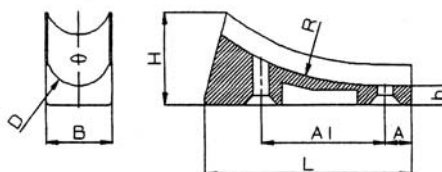

Sleedop opstand model, type XG

- Leveringstermijn: 1 à 2 weken
- Materiaal: PE
- Standaardkleur: zwart

ART. NR.	D	L	B	H	h	R	A	AI
	mm	mm	mm	mm	mm	mm	mm	mm
129300022	22	71	23	30,5	6,5	90	9,5	42,3
129300032	32	75	32,5	30	8,3	96	12	28
129300038	38	75	32	30	8,3	96	12	28