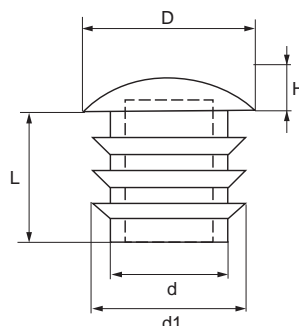

- Leveringstermijn: 1 à 2 weken
- Materiaal: PE
- Standaardkleuren: zwart/wit

ART. NR.	Afmeting	D	H	d	L	d1					
	van de buis						mm	mm	mm	mm	mm
125900040	40	40	6	33,6	12	38,3					
125900042	42	42	6	35,5	12	40					
125900045	45	44,8	5	38	15	43,7					
125900048	48 x 1,5 - 2,5	48	6	41,8	18	45,6					
125900050	50 x 1,5 - 2,5	50	6	41,1	16	47,9					
125900055	55	55	6	47,5	14	53,7					
125900060	60 x 1,5 - 2,5	60	6	54	21,4	58,6					
125900080	80 x 1,5 - 3,0	80	5,5	68	22	78