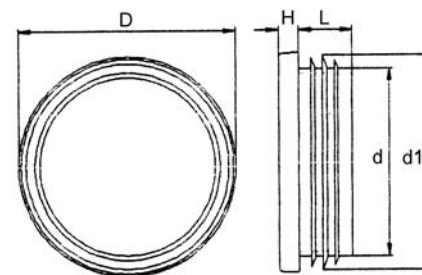

Insteekdop voor ronde buis, type GL

ART. NR.	Afmeting	Wanddikte	D	H	d	L	d1				
	van de buis	van de buis						mm	mm	mm	mm
126000050	50	1,5-2,5	50	5,2	41,1	16	47,9				
126010050	50	0,8-1,5	50	5,2	43,3	11,7	49				
126030050	50	2,5-3,5	50	5,2	42	17,5	45,5				
126050050	50	4-5	50	5,2	39	17,5	44,1				
126000051	51	1,5-2,5	51,2	4,8	43	11,5	48,9				
126010051	51	2-3,5	51,1	4,6	41,1	15,8	48				
126030051	51	3-4	51,2	4,6	41,5	17,5	45,5				
126050051	51	4,5-5,5	51,2	4,6	38,9	17,5	44,1				
126000055	55		55	4,7	47,4	13,7	53,7				
126010055	55		55	4,8	47,3	16,5	54,5				
126020060	60	1,5-2,5	60	5,3	53,7	21,4	58,5				
126030060	60	3-4	60	5,3	50,7	21,3	55,6				
126020070	70	2-4,5	70	5,3	59	21	67				
126020076	76	1,5-2,5	76	5	69,3	21,5	73,8				
126030076	76	3-4	76	5	66,3	22	71,6				
126000080	80	1,5-2	80	6,5	68	17,5	78,5				
126030090	90	2,5-5	90	5	78,8	20	86,5				
126020102	102	2-4	102	5	92	20	98,7				
126020120	120	2-4	119,5	5,6	106,5	28	116,5				

- Standaard voorraadmaten
- Materiaal: PE
- Standaardkleuren: zwart

Insteekdop met afgeronde kop voor ronde buis, type SL

ART. NR.	Afmeting	D	H	d	L	d1					
	van de buis						mm	mm	mm	mm	mm
125900010	10	10	3,5	6,5	6	8,9					
125900012	12	12,1	4	8	10	11,2					
125900013	13	12,9	4	8	10	11,2					
125900014	14	14	3,5	8	9,5	13,5					
125900015	15	15	4,4	8	9	13,5					
125900016	16	15,9	4,2	10	9	14,8					
125900018	18	18,1	4,3	13,3	12	16,8					
125960018	18	17,9	6,2	13,3	12	16,8					
125900019	19	19	4,3	14,5	11,2	17,7					
125900020	20	20	5	15,5	11,8	19					
125960020	20	19,8	7,3	15,5	11,8	19					
125900022	22	22	4	16,3	11,8	20,7					
125900025	25	25	5	18,8	12	24					
125930025	25	24,9	5,5	16,5	11,8	21					
125960025	25	24,9	8	19,2	11,5	23,3					
125900027	27	27	5	21,4	13,8	26,2					
125900028	28	28	5	21,5	14	27					
125900030	30	30,1	5	23,3	14	28,8					
125900032	32	32,1	5	26,3	14,6	30,2					
125960033	33	32,9	10	26	14	30					
125900034	34	34	6,5	27	14,5	31,4					
125900035	35	35	6	29,5	14	34,4					
125900036	36	35,8	6,5	29,3	13,9	34,5					
125900038	38	37,9	5,5	31,4	11,5	36,1