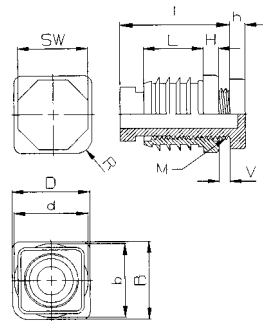

Vierkante verstelbare insteekdop met bout in kunststof

- Materiaal: PE
- Standaardkleuren: zwart

127103030